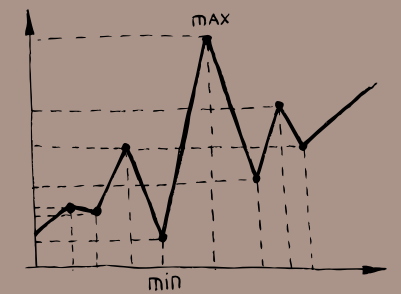

四人位 / Four bits
SM-D0824 2400W x 1200D x 1080H
SM-D0828 2800W x 1200D x 1080H

二人位 / Two-bit
SM-D0916 1600W x 1200D x 1080H

延伸二人位 / Two-bit
SM-D1016 1600W x 1200D x 1080H

四人位 / Four bits
SM-D1128 2800W x 1200D x 1080H